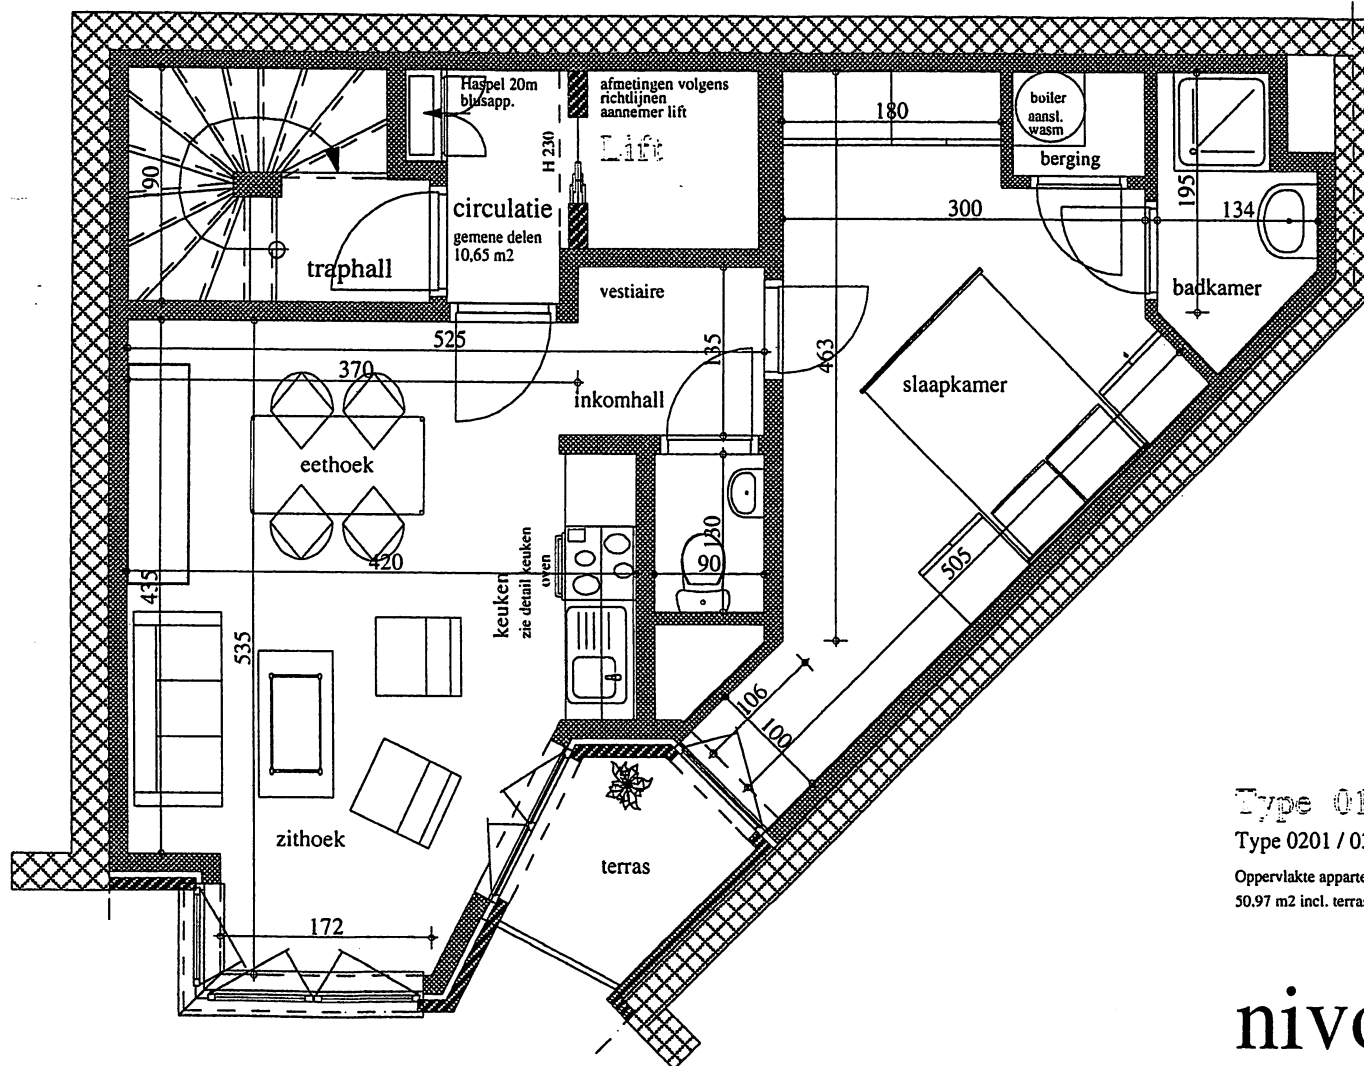

Residentie " Monte Cristo "

Boudewijnsquare 5 te Wenduine

Type 0101

Type 0201 / 0301 / 0401 / 0501 / 0601 / 0701

Oppervlakte appartement
50.97 m² incl. terras

nivo 1-7